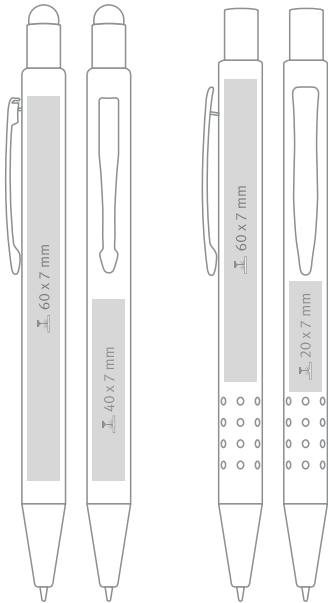

**new
neu**

EN

REFILL X20 Ø 1.0 mm

- standard
- on request only,
extra charge;

DE

X20 Mine aus Kunststoff Ø 1.0 mm

- Standard
- Auf Wunsch gegen Aufpreis erhältlich

 Engraving / Gravur