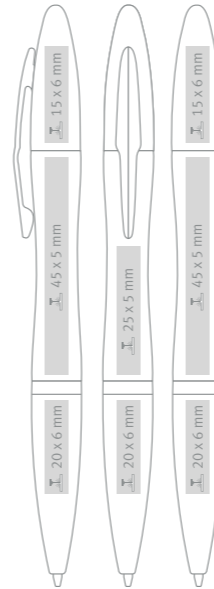

Engraving / Gravur

EN
REFILL Jumbo Ø 1.0 mm
● standard
● on request only, extra charge;

DE
Großraummine Ø 1.0 mm
● Standard
● Auf Wunsch gegen Aufpreis erhältlich