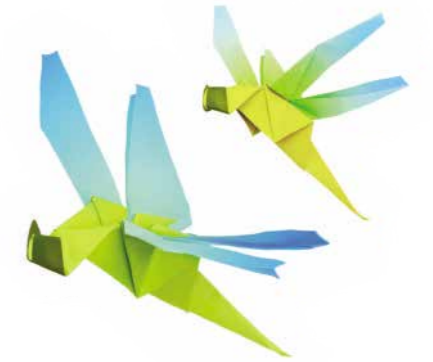

Available colors / Verfügbare Farben:

joan

TWIST MECHANISM

DREHMECHANISMUS

Available colors / Verfügbare Farben:

Gift boxes page 28 / Etuis Seite 28

EN
REFILL Jumbo Ø 1.0 mm
standard ●
on request only, ●
extra charge;