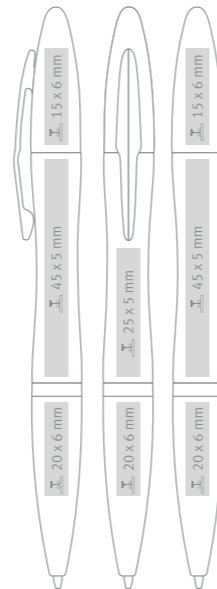

DE
Großraummine Ø 1.0 mm
Standard ●
Auf Wunsch gegen Aufpreis erhältlich ●

Engraving / Gravur

EN
REFILL Jumbo Ø 1.0 mm
● standard
● on request only,
extra charge;

DE
Großraummine Ø 1.0 mm
● Standard
● Auf Wunsch gegen Aufpreis erhältlich