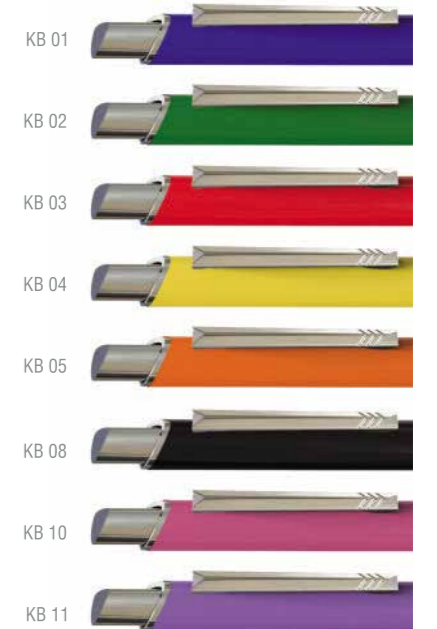

Available colors / Verfügbare Farben:

Available colors / Verfügbare Farben:

EN
REFILL X20 Ø 1.0 mm
standard ●
on request only, ●
extra charge;

DE
X20 Mine aus Kunststoff Ø 1.0 mm
Standard ●
Auf Wunsch gegen Aufpreis erhältlich ●